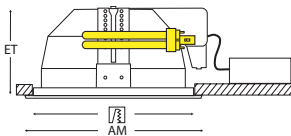

■ QP32 / 42 | square recessed luminaires | matt | TC-DEL

ECG	120V 60 Hz	IP20	CE
Dimming	DALI	Emergency Lighting	

Wattage	LM	AM		DS		ET	Order No.	LVK
2 x10/13W	TC-DEL / G 24q-1	7.7"	ECG	0.04"-1.4"	7.2"-7.2"	4.1"	QP 32. 213	377
		7.7"	ECG dim.	0.04"-1.4"	7.2"-7.2"	4.1"	QP 32. 213 DIM/1- 10	377
		7.7"	ECG dim.	0.04"-1.4"	7.2"-7.2"	4.1"	QP 32. 213 DIM/DIG	377
		7.7"	ECG dim.	0.04"-1.4"	7.2"-7.2"	4.1"	QP 32. 213 DIM/DALI	377
2 x10/13 W	TC-DEL / G 24q-1	8.7"	ECG	0.04"-1.6"	8.2"-8.2"	5.7"	QP 42. 213	379
		8.7"	ECG dim.	0.04"-1.6"	8.2"-8.2"	5.7"	QP 42. 213 DIM/1- 10	379
		8.7"	ECG dim.	0.04"-1.6"	8.2"-8.2"	5.7"	QP 42. 213 DIM/DIG	379
		8.7"	ECG dim.	0.04"-1.6"	8.2"-8.2"	5.7"	QP 42. 213 DIM/DALI	379
2 x18 W	TC-DEL / G 24q-2	7.7"	ECG	0.04"-1.4"	7.2"-7.2"	4.1"	QP 32. 218	377
		7.7"	ECG dim.	0.04"-1.4"	7.2"-7.2"	4.1"	QP 32. 218 DIM/1- 10	377
		7.7"	ECG dim.	0.04"-1.4"	7.2"-7.2"	4.1"	QP 32. 218 DIM/DIG	377
		7.7"	ECG dim.	0.04"-1.4"	7.2"-7.2"	4.1"	QP 32. 218 DIM/DALI	377
2 x18 W	TC-DEL / G 24q-2	8.7"	ECG	0.04"-1.6"	8.2"-8.2"	5.7"	QP 42. 218	379
		8.7"	ECG dim.	0.04"-1.6"	8.2"-8.2"	5.7"	QP 42. 218 DIM/1- 10	379
		8.7"	ECG dim.	0.04"-1.6"	8.2"-8.2"	5.7"	QP 42. 218 DIM/DIG	379
		8.7"	ECG dim.	0.04"-1.6"	8.2"-8.2"	5.7"	QP 42. 218 DIM/DALI	379
2 x26 W	TC-DEL / G 24q-3	8.7"	ECG	0.04"-1.6"	8.2"-8.2"	5.7"	QP 42. 226	379
		8.7"	ECG dim.	0.04"-1.6"	8.2"-8.2"	5.7"	QP 42. 226 DIM/1- 10	379
		8.7"	ECG dim.	0.04"-1.6"	8.2"-8.2"	5.7"	QP 42. 226 DIM/DIG	379
		8.7"	ECG dim.	0.04"-1.6"	8.2"-8.2"	5.7"	QP 42. 226 DIM/DALI	379

Flanges & Decorative Attachments p.272 .03 .38 .39

Accessories QP 32 QP 42
Concrete casting surround: BT QP3.115 BT QP4.150