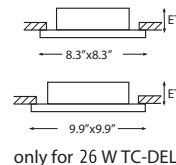

LM	Wattage		Order No.	DS		ET	LVK	lb	
	TC-DEL / G24q-1 2 x10/13 W		SCEH 201.50 GE10	0.04"-1.4"	7.4"-7.4"	4.1"	237	6.2	ECG
	TC-DEL / G24q-2 2 x18 W		SCEH 201.60 GE10	0.04"-1.4"	7.4"-7.4"	4.1"	237	6.2	ECG
	TC-DEL / G24q-3 2 x26 W		SCEH 201.80 GE10	0.04"-1.4"	8.7"-8.7"	4.3"	277	7.7	ECG
	HIT-CE / G12 1 x35/70 W	40°	SCEH 201.70 G10	0.04"-1.4"	7.4"-7.4"	4.7"	237	5.5	
	UV filter Power supply unit:								
			ECG	35 W	CVGKE360				
				70 W	CVGKE710				
			CCG	35 W	CVG350				
				70 W	CVG700