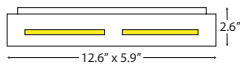

XP 500 | ceiling/wall luminaire | 1-lamp

- ☑ direct ceiling or wall mounting
- ☑ 3-pole terminal block

120V
60 Hz

IP20

CE

LM	Wattage	Order No.	LVK
TC-DDSE / GRZ10d	1 x18 W	XP 500.118	238

XP 510 | ceiling/wall luminaire | 2-lamp